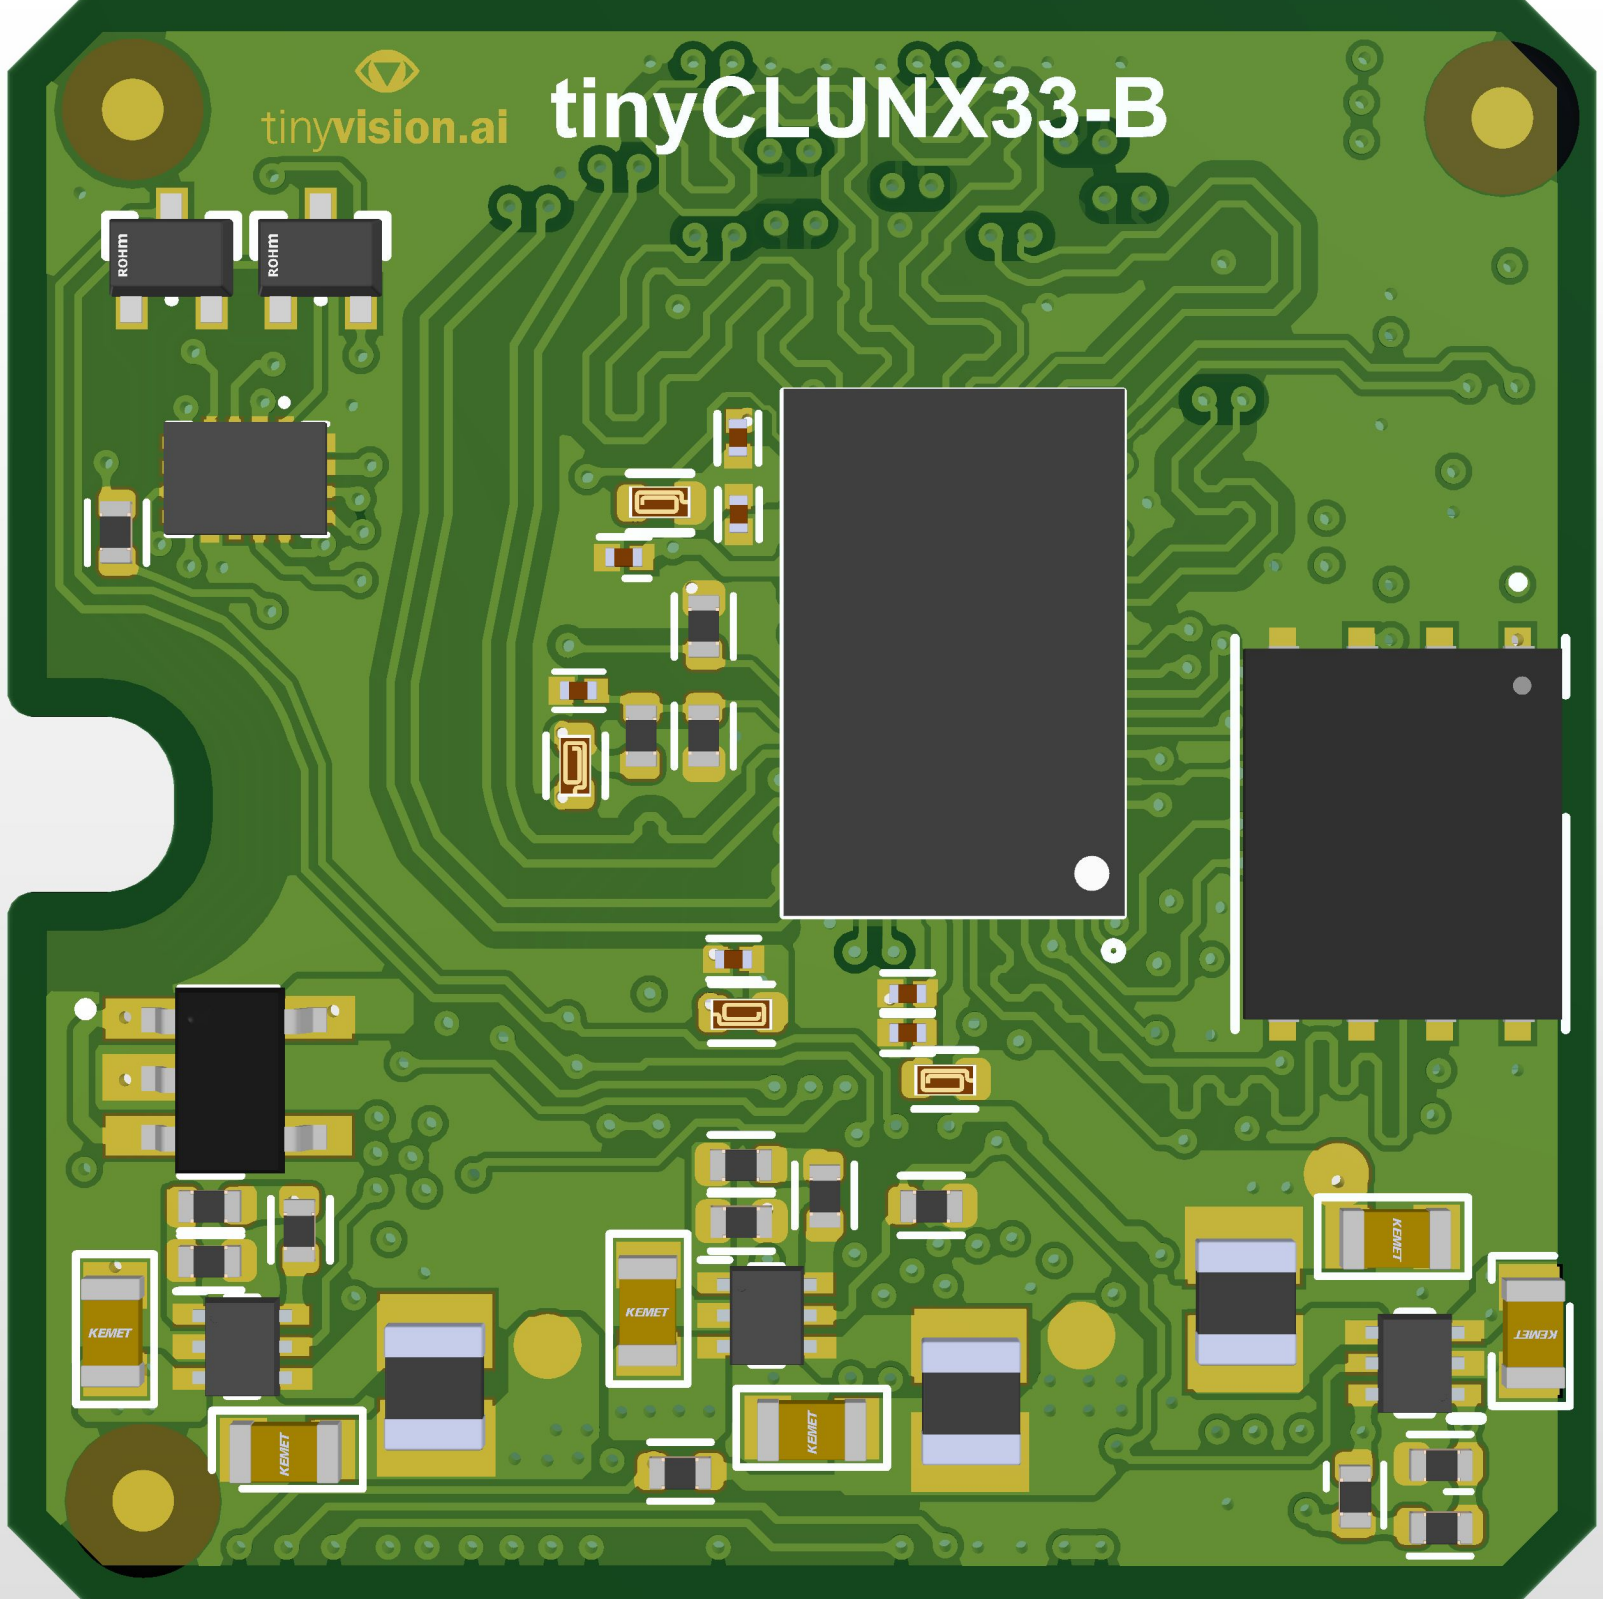

tinyvision.ai

tinyCLUNIX33-B

V1

59

1

60

2

59

1

60

2

Copyright © 2023
tinyvision.ai

KEMET

ASSEMBLY TOP

ASSEMBLY BOTTOM